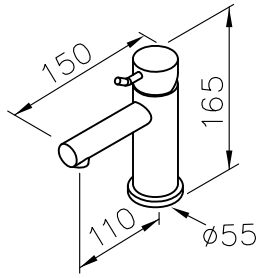

Basin Faucet

unit:mm