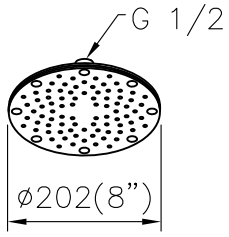

8" Showerhead

unit:mm